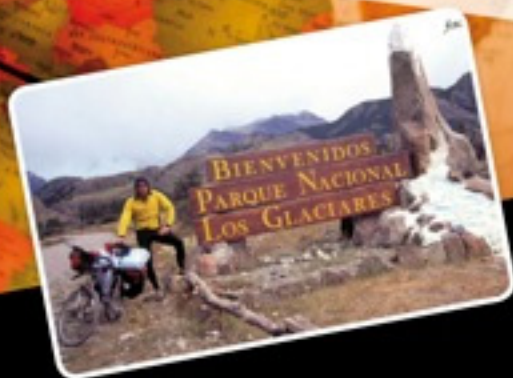

A bicicleta: outro xeito de viaxar

S. Roberto Mateos García

venres
23 de novembro
de 2012

Hora: 20:30 horas

Lugar: Espazo Agrocolóxico A Estruga

Enderezo: Plaza Juan Donapetry 1, Baixo Esq.
Viveiro. Telf.: 982 879 810

[Aforo limitado]

A ESTRUGA