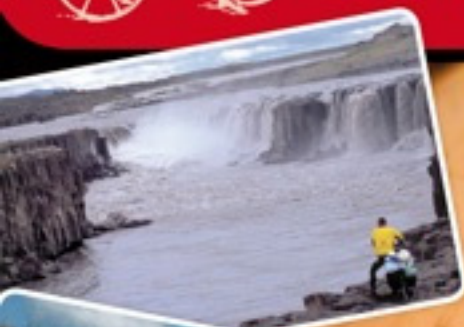

A bicicleta: outro xeito de viaxar

S. Roberto Mateos García

venres
23 de novembro
de 2012

Hora: 20:30 horas

Lugar: Espazo Agrocolóxico A Estruga

Enderezo: Plaza Juan Donapetry 1, Baixo Esq.
Viveiro. Telf.: 982 879 810

[Aforo limitado]

A ESTRUGA